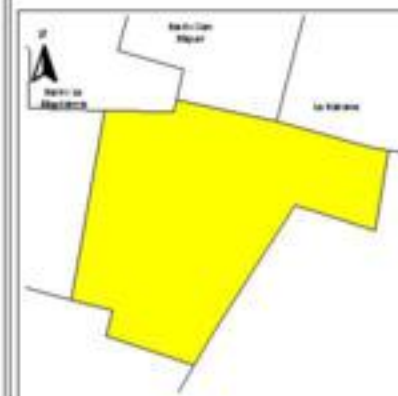

EVALUA DF
Consejo de Evaluación del
Desarrollo Social del
Distrito Federal

ÍNDICE DE DESARROLLO SOCIAL

Delegación: Tiáhuac
Colonia: Barrio San Andrés
Grado de desarrollo: Muy Bajo

Grado de Desarrollo Social

-  Muy bajo
-  Bajo
-  Medio
-  Alto
-  Sin dato

0.04 0 0.04 0.08 Kilómetros

Fuente: Elaboración propia con datos de Seduvi e INEGI